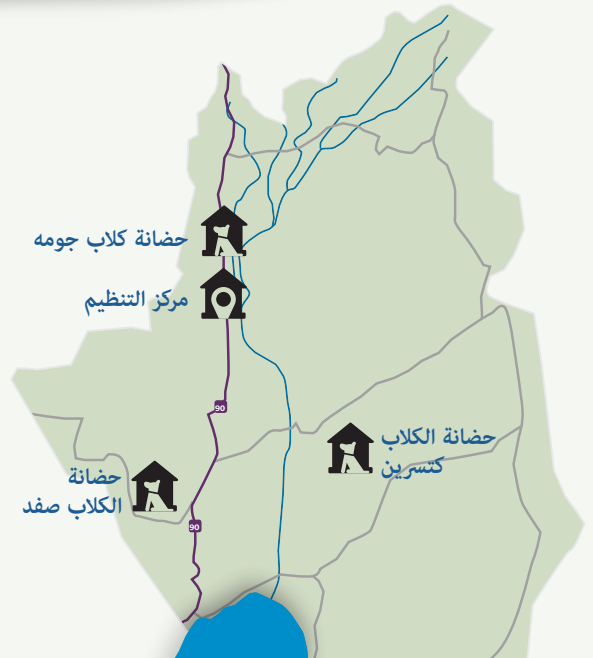

التنظيم البيطري يتجدد!

يسرنا أن نعلن أن سلطات الإقليم قد قررت تشغيل تنظيم بيطري إقليمي لسلطات تجمع الجليل الشرقي

اعتباراً من كانون ثاني- يناير 2018

هدف التجمع البيطري هو تحسين الخدمة والمهنية المقدمة من السلطة في مجال الخدمات البيطرية لسكان المنطقة. ويلتزم التجمع البيطري بتوسيع نطاق الخدمات وزيادة تنوعها وتوسيع إمكانية الحصول عليها وتوفيرها واطاحة خدمات متقدمة عبر الإنترنت وتوفير استجابة مهنية وموحدة والتكيف مع الخصائص والتحديات الفريدة لمنطقتنا

موظفون اداريون

حاضنون الكلاب

مفتشون

أطباء بيطريون إقليميون

عنقود الجليل الشرقي جسم مكون من شراكة إقليمية بين جميع السلطات في الجليل والجولان. شراكة تم إنشاؤها من أجل تطوير وتعزيز رؤية إقليمية وتعاون استراتيجي مشترك، والتي من شأنها تعزيز المرونة الإقليمية وهو الجليل الشرقي في المسائل المتعلقة بتحسين نوعية حياة السكان وخلق توازن إيجابي لجذب الهجرة إلى المنطقة.

يمكن التوجه لمركز التنظيم بأي سؤال أو للإبلاغ عن إزعاج

ساعات العمل: 08:00 - 17:00 | مركز الاتصال الهاتفي 24/7 : 8451*

vet.eastgalil.org.il | f | اشכול גליל מזרחי

אשכול גליל מזרחי

الجش • الجليل الأعلى • الجولان • طوبا • الزنغرية • يسود همعالي • مروم هجليل • مفواوت همرمون • حستور الجليلية • مجدل شمس • كريات شمونة • بوقعاتا • المطلة • كسرين • صغد • عين قينيا • مسعدة • الخجر • الجاعونة